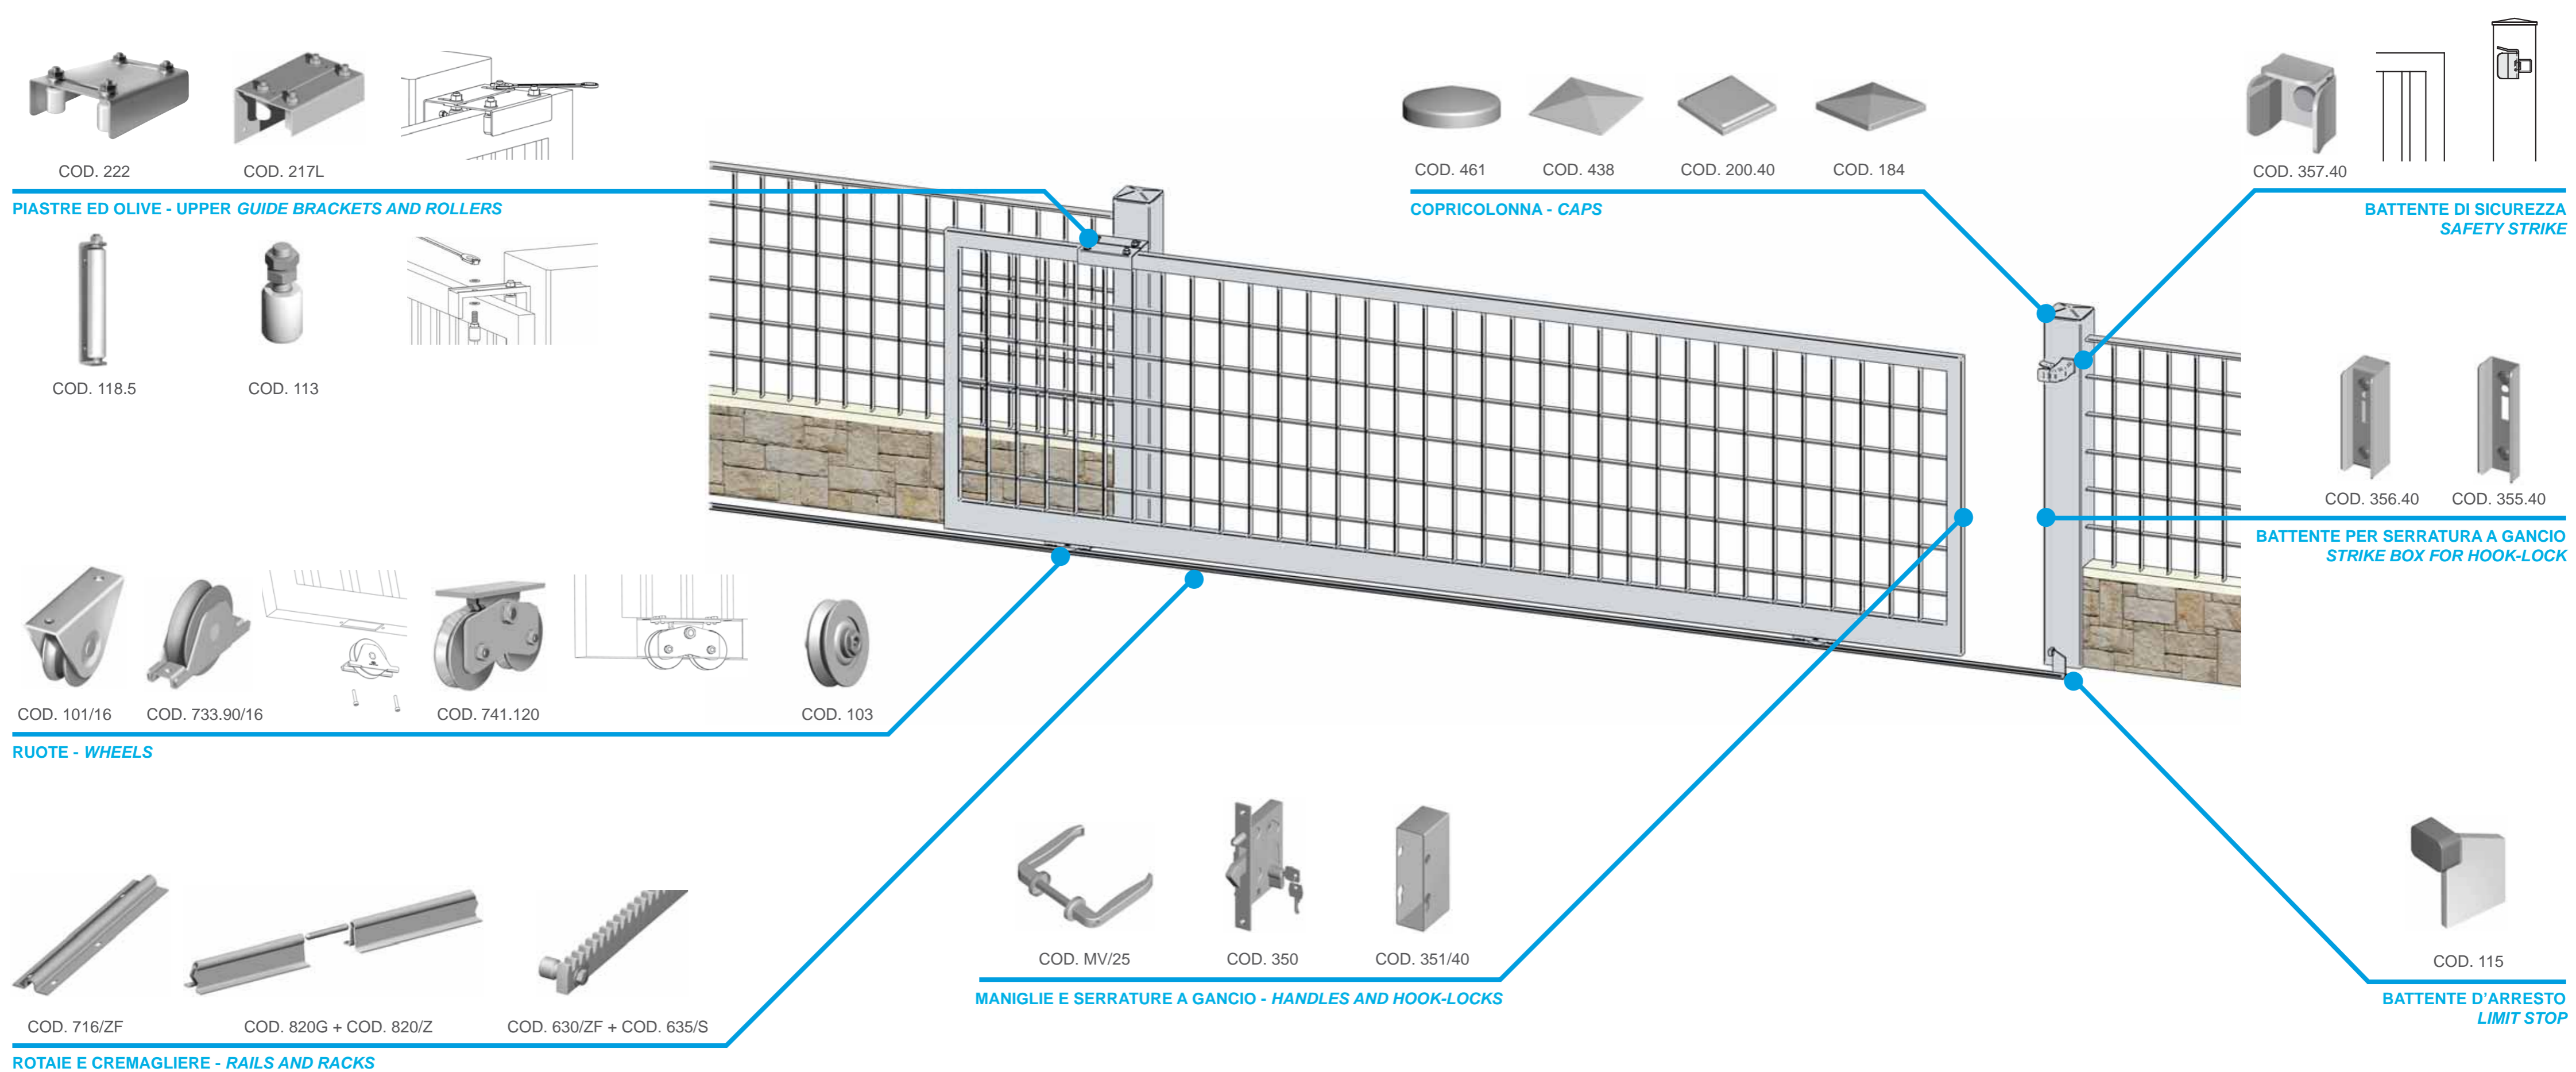

APPLICAZIONI PER CANCELLI SCORREVOLI - APPLICATIONS FOR SLIDING GATES