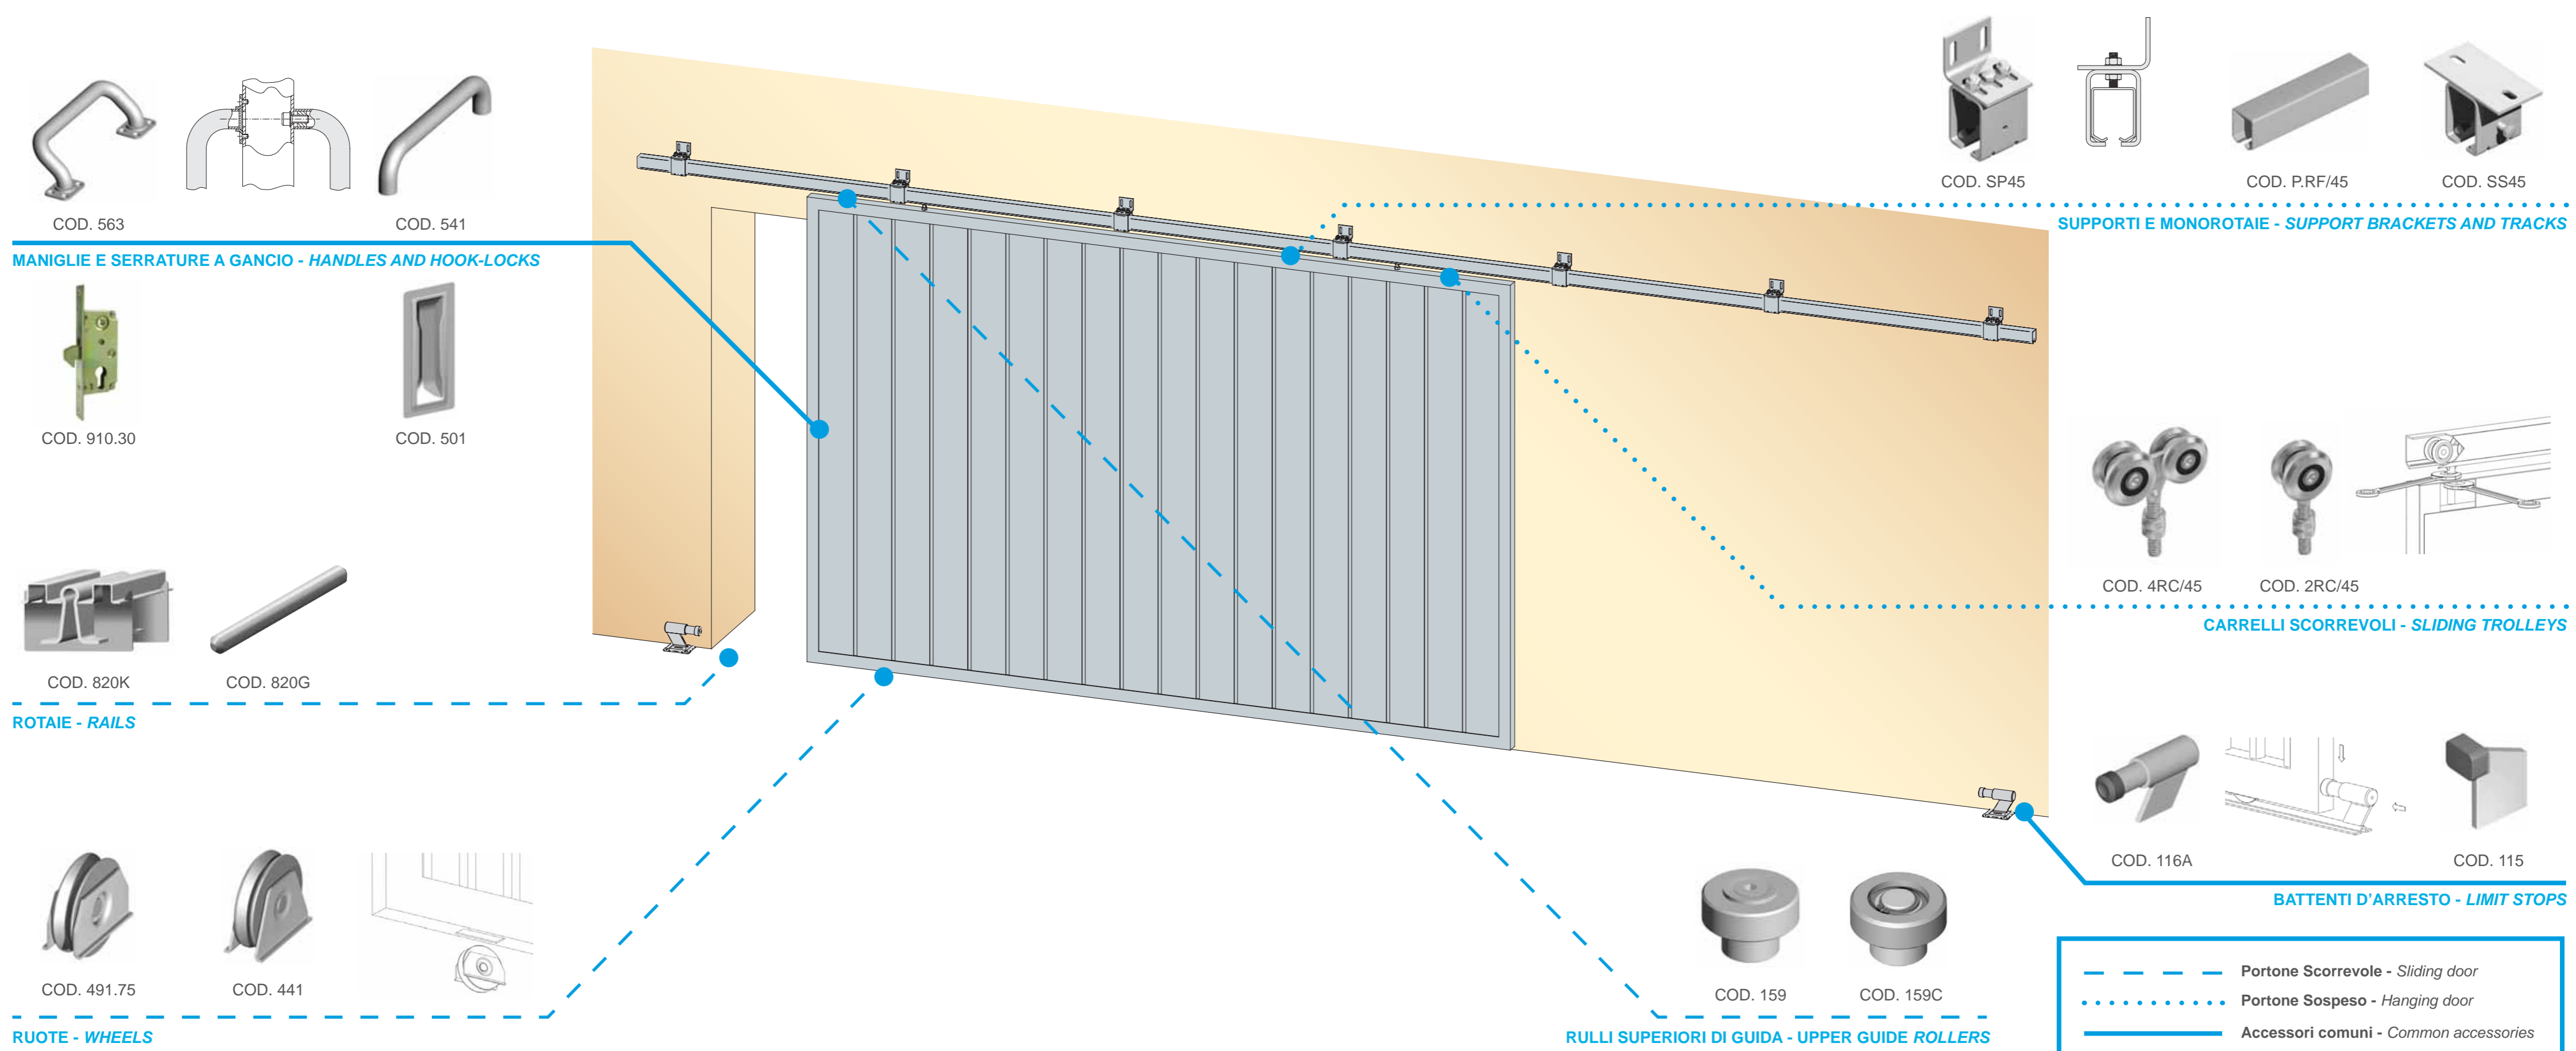

APPLICAZIONI PER PORTONI INDUSTRIALI - APPLICATIONS FOR INDUSTRIAL DOORS